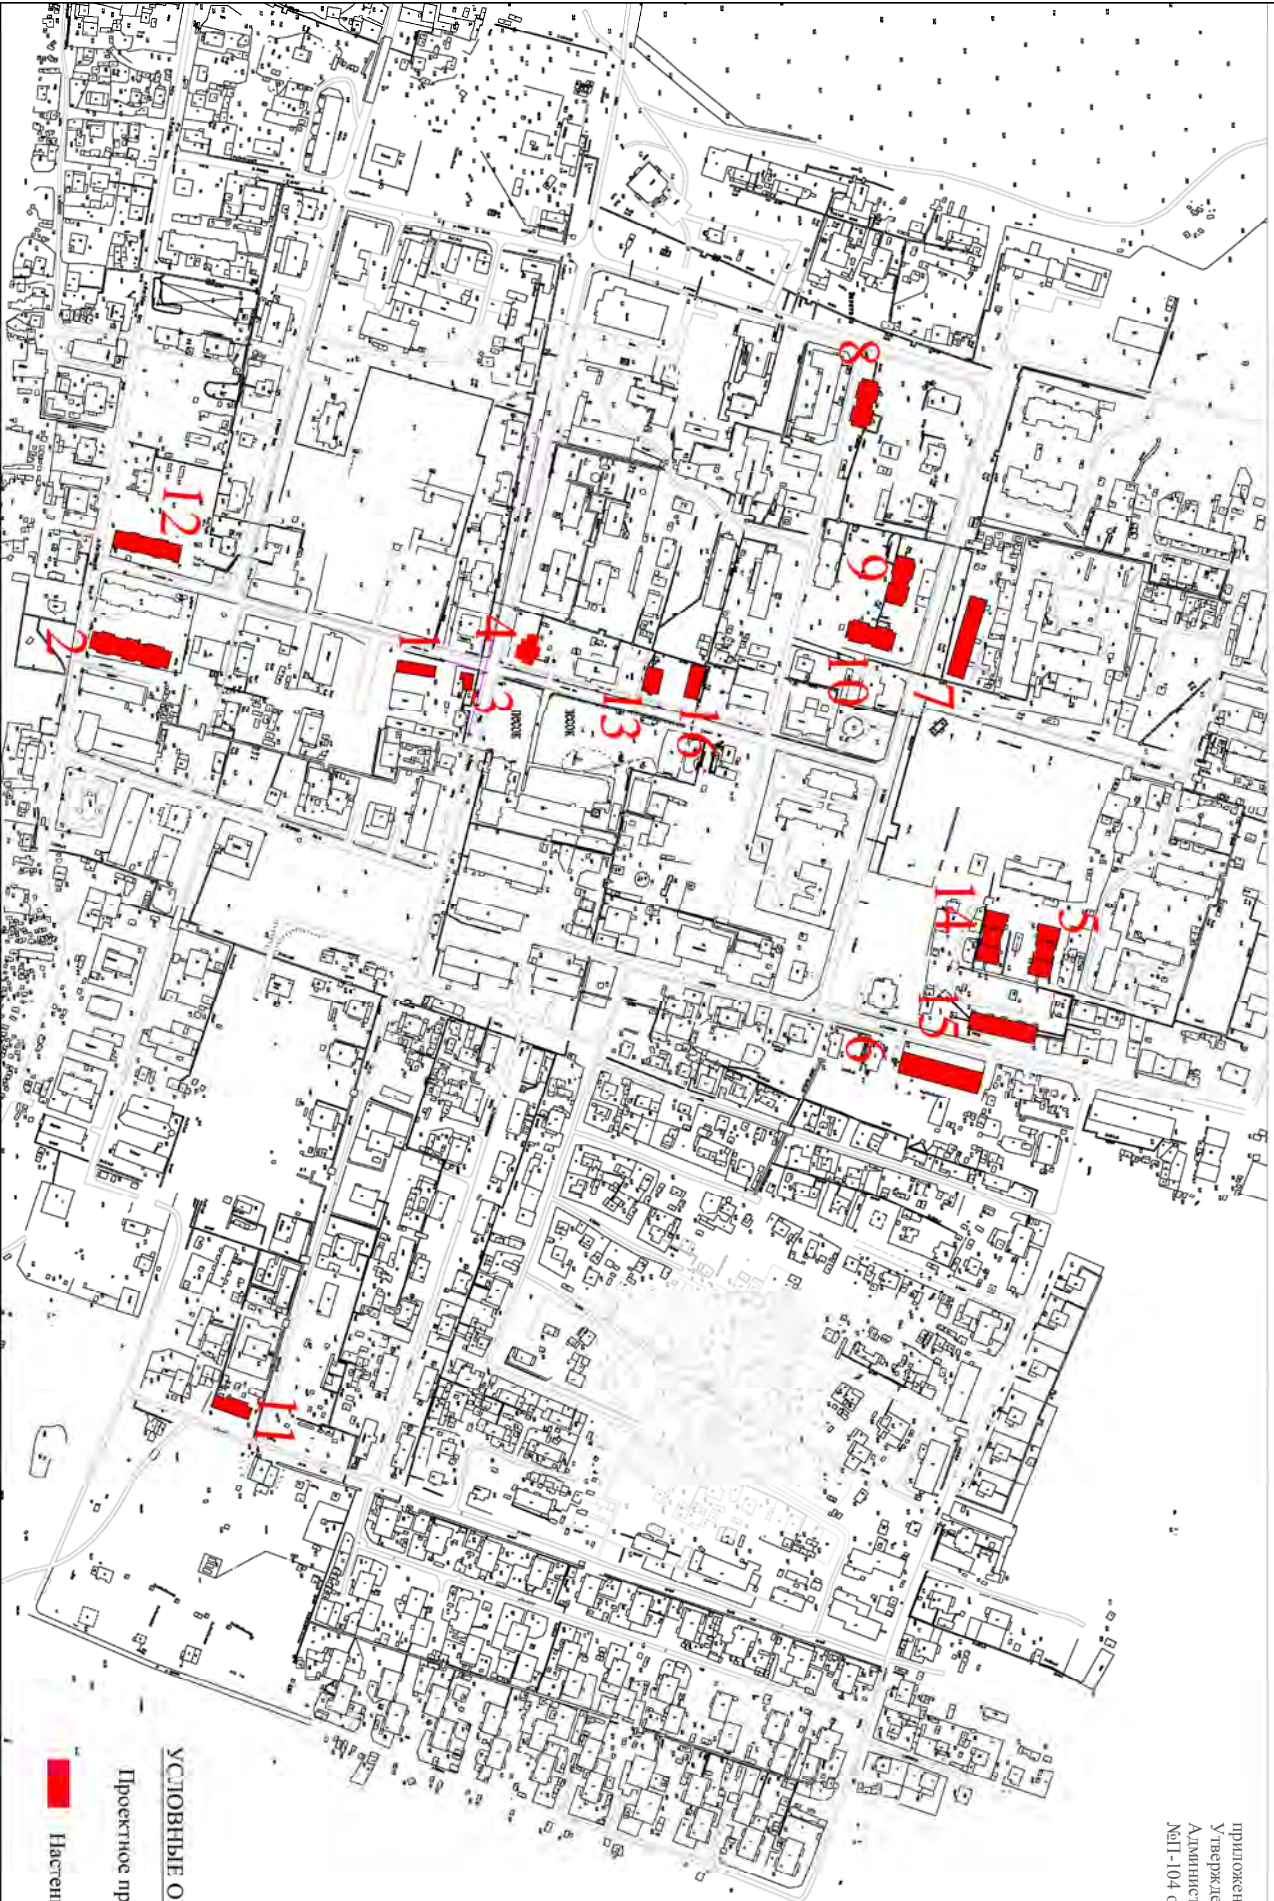

# Схема размещения рекламных конструкций на территории муниципального образования образования село Красноселькуп

приложение №1  
Утверждена постановлением  
Администрации района  
№П-104 от 28.05.2014 г.

## УСЛОВНЫЕ ОБОЗНАЧЕНИЯ:

Проектное предложение

Настоящее панно